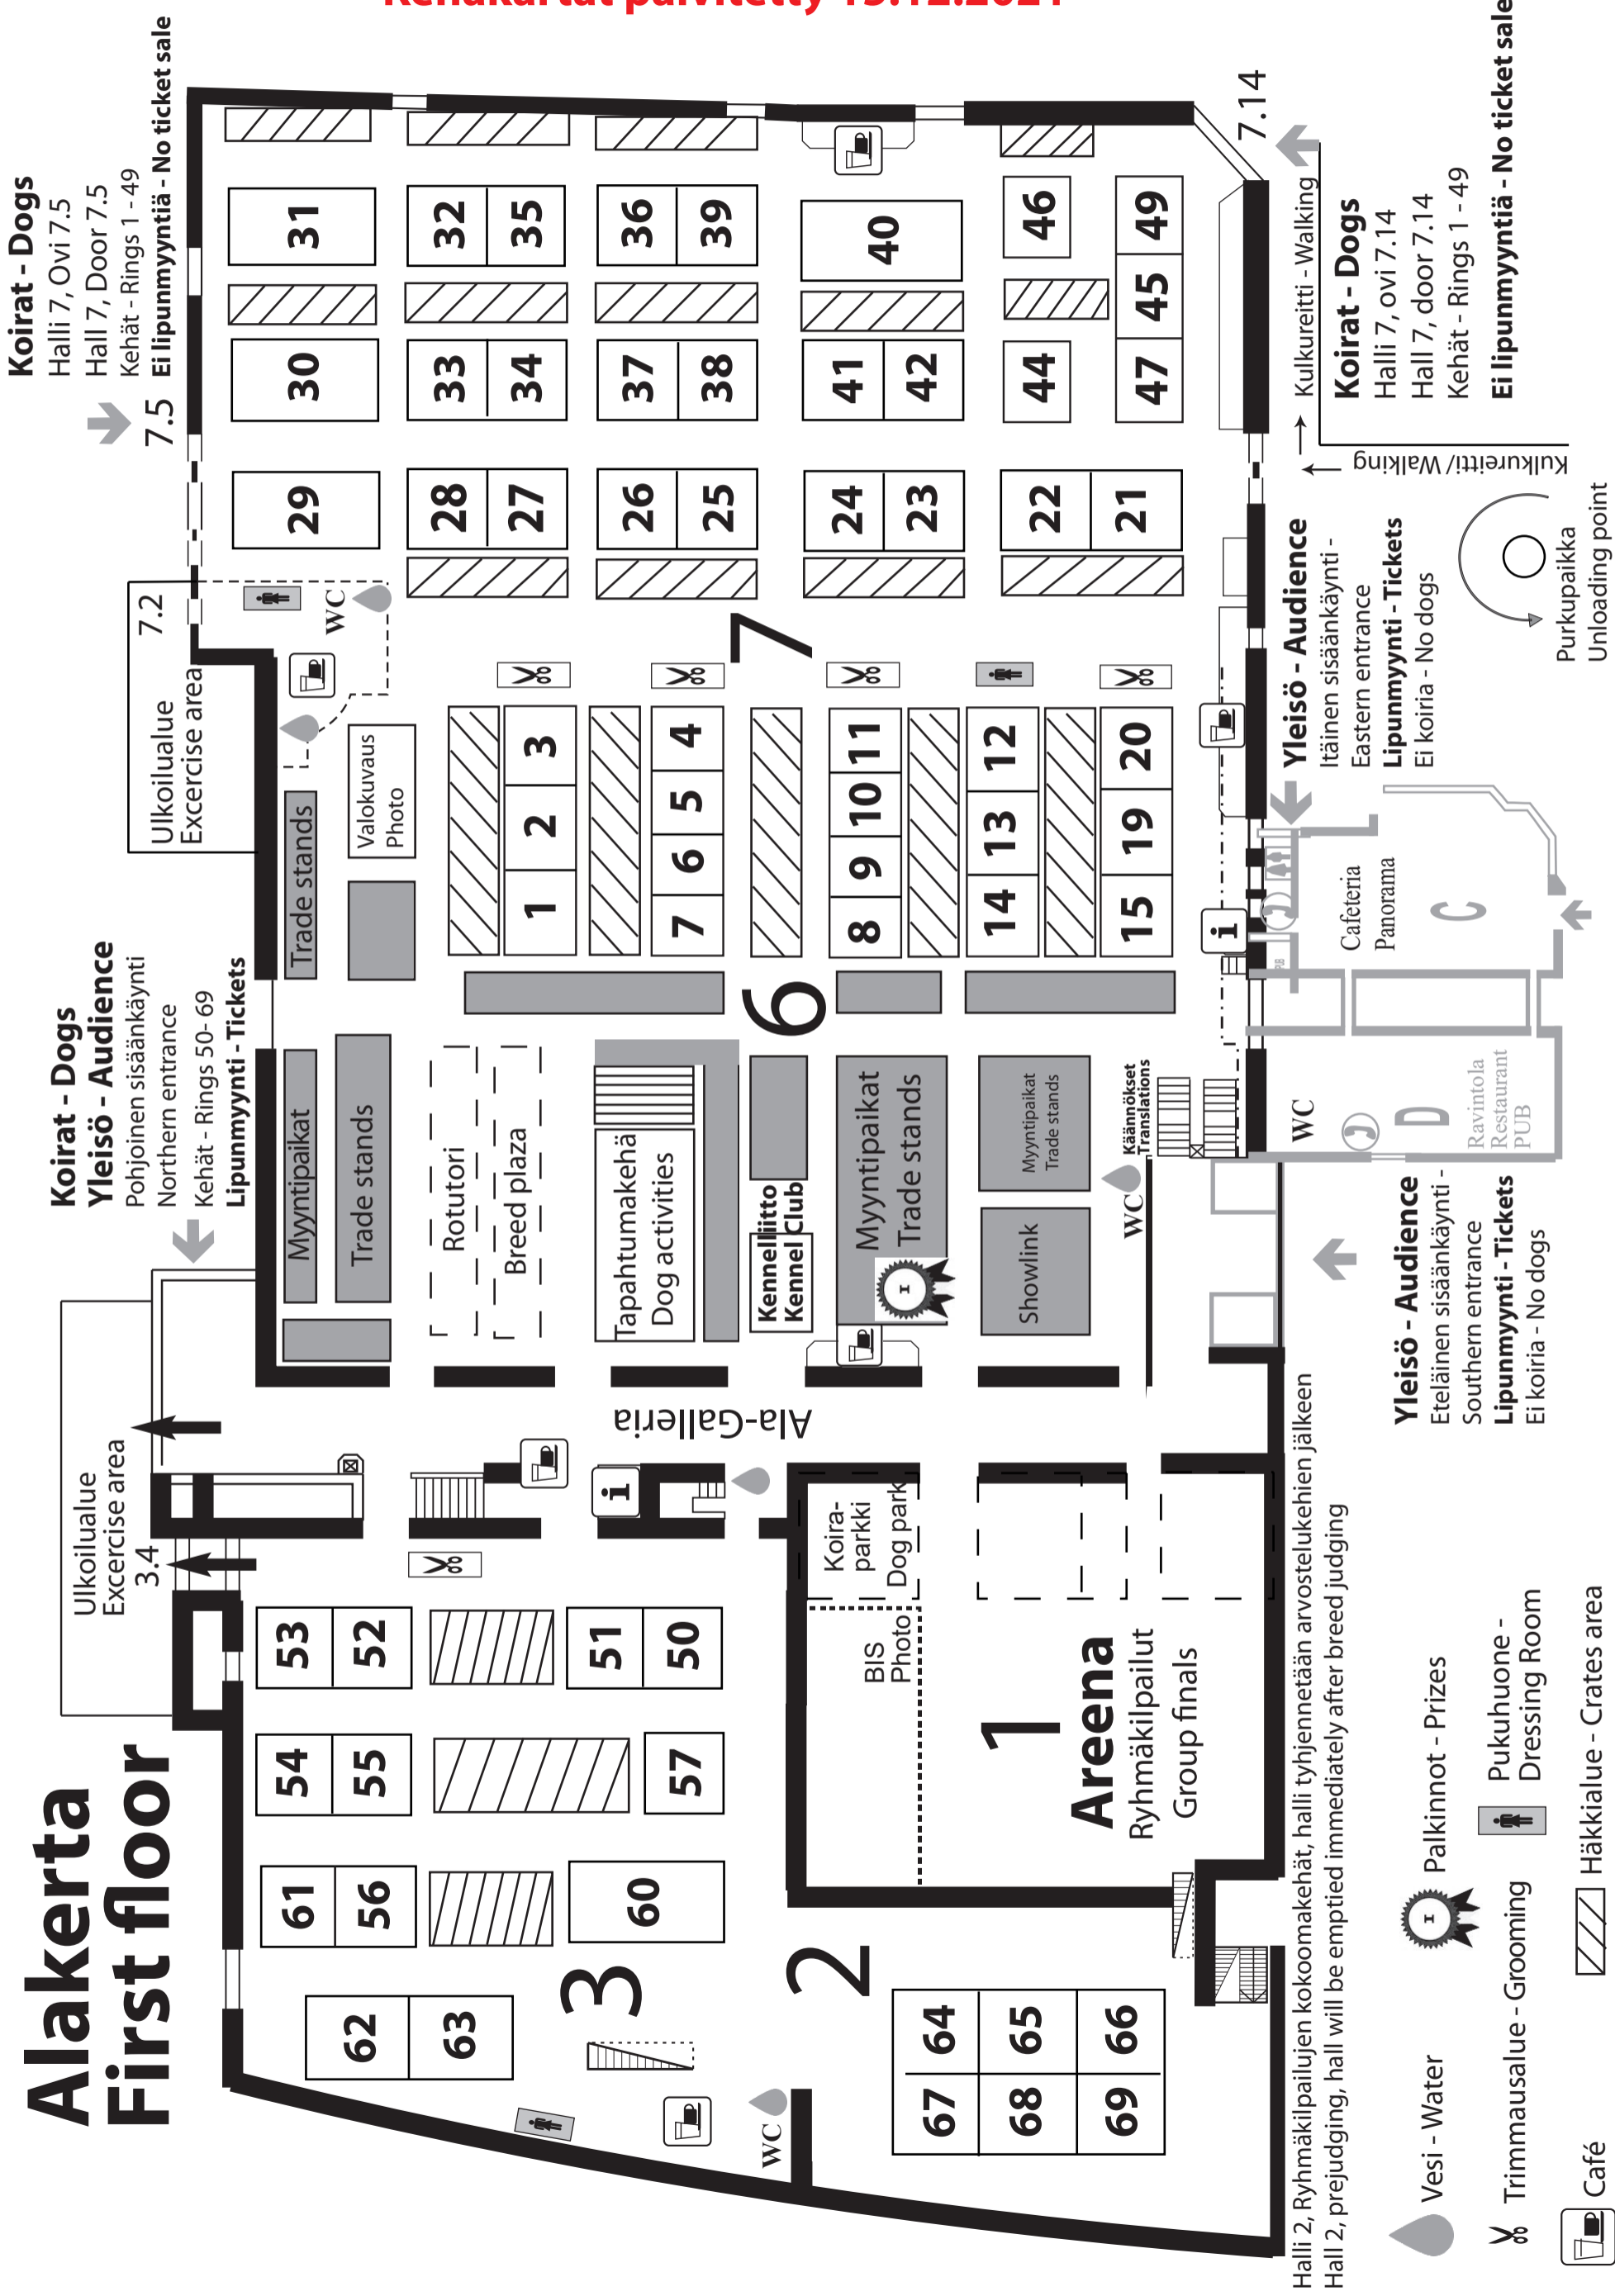

Kehäkartat päivitetty 15.12.2021

Alakerta First floor

Halli 2, Ryhmäkilpailujen kokoomakehät, halli tyhjenetään arvostelukehien jälkeen
Hall 2, prejudging, hall will be emptied immediately after breed judging

- Vesi - Water
- Trimmausalue - Grooming
- Palkinnot - Prizes
- Pukuhuone - Dressing Room
- Häkkialue - Crates area
- Café
- Purkupaikka - Unloading point

Koirat - Dogs
Halli 7, Ovi 7.5
Hall 7, Door 7.5
Kehät - Rings 1 - 49
Ei lipunmyyntiä - No ticket sale

Koirat - Dogs
Halli 7, ovi 7.14
Hall 7, door 7.14
Kehät - Rings 1 - 49
Ei lipunmyyntiä - No ticket sale

Koirat - Dogs
Yleisö - Audience
Pohjoinen sisäänkäynti
Northern entrance
Kehät - Rings 50-69
Lipunmyynti - Tickets

Yläkerta Second Floor

kehäkartat päivitetty 15.12.2021

Purkupaikka
Unloading point

Koirat - Dogs
Yleisö - Audience
Sisäänkäynti 5.6
Entrance door 5.6
Kehät 70 - 101
Lipunmyynti
Tickets

Ulkoilualue 5.5
Excercise area