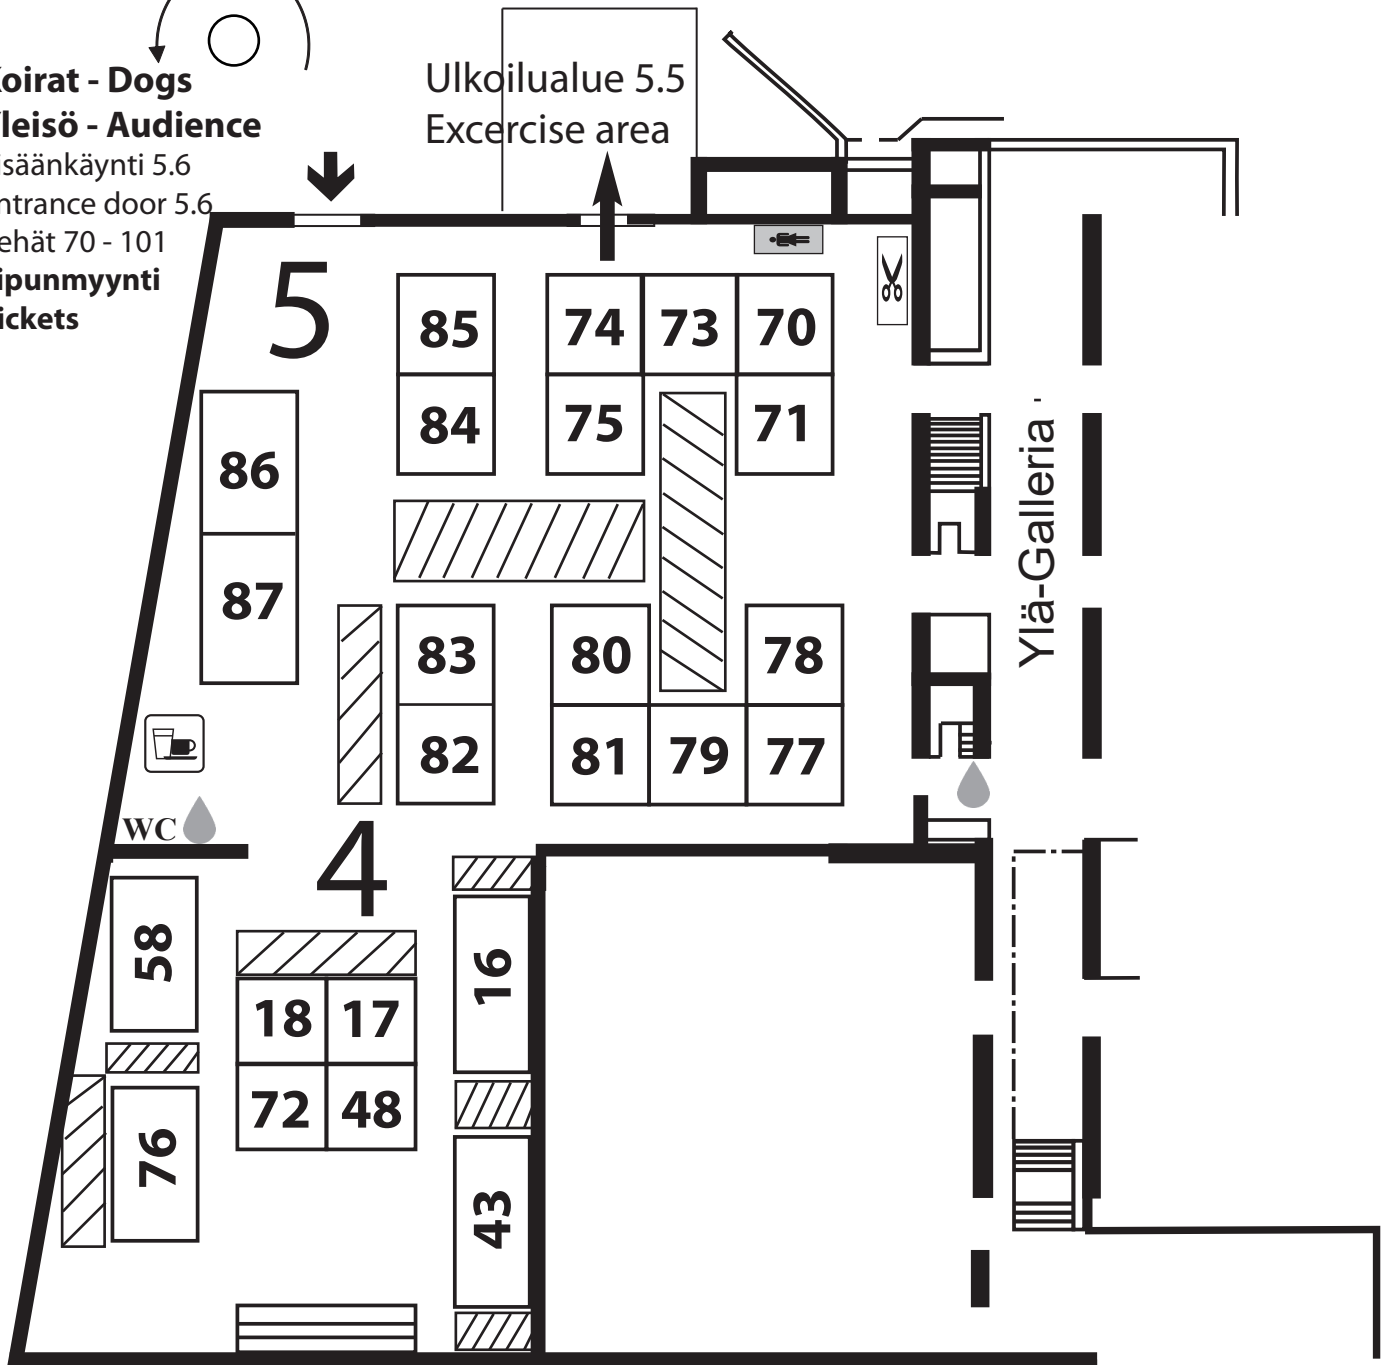

- Vesi - Water
- Trimmausalue - Grooming
- Palkinnot - Prizes
- Pukuhuone - Dressing Room
- Häkkialue - Crates area
- Café
- Purkupaikka - Unloading point

Koirat - Dogs
Halli 7, Ovi 7.5
Hall 7, Door 7.5
Kehät - Rings 1 - 49
Ei lipunmyyntiä - No ticket sale

Yläkerta Second Floor

kehäkartat päivitetty 15.12.2021

Purkupaikka
Unloading point

Koirat - Dogs
Yleisö - Audience
Sisäänkäynti 5.6
Entrance door 5.6
Kehät 70 - 101
Lipunmyynti
Tickets

Ulkoilualue 5.5
Excercise area

 Vesi - Water

 Pukuhuone - Dressing Room

 Trimmausalue - Grooming

 Café

 Häkkialue - Crates area

Eteläinen sisäänkäynti
Southern entrance